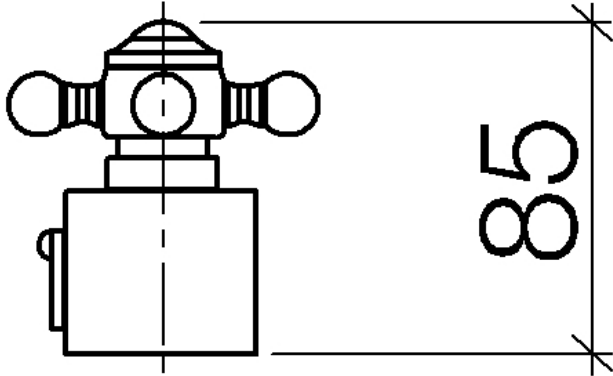

MADISON Skalengriff - Messing (23kt Gold)

MADISON

11 420 360

11 420 360

11 420 360

Ersatzteile für die
anderen
Oberflächenvarianten
finden Sie hier:
Chrom

Ersatzteilstückliste

Nr.	Artikelnummer	Benennung	Verbaumenge	Lieferzeit
1	09 20 36 005-09	Griff	1	40
2	09 26 01 016 90	Zubehoer	1	2
3	09 20 83 006 90	Griff	1	2
4	09 24 03 119 90	Nippel	1	2
6	09 20 36 004-09	Griff	4	40
7	90 30 30 027 00 90	Schraube	1	2
8	09 30 33 004 90	Schraube	1	2
10	90 21 33 020 00 90	Griff	1	2